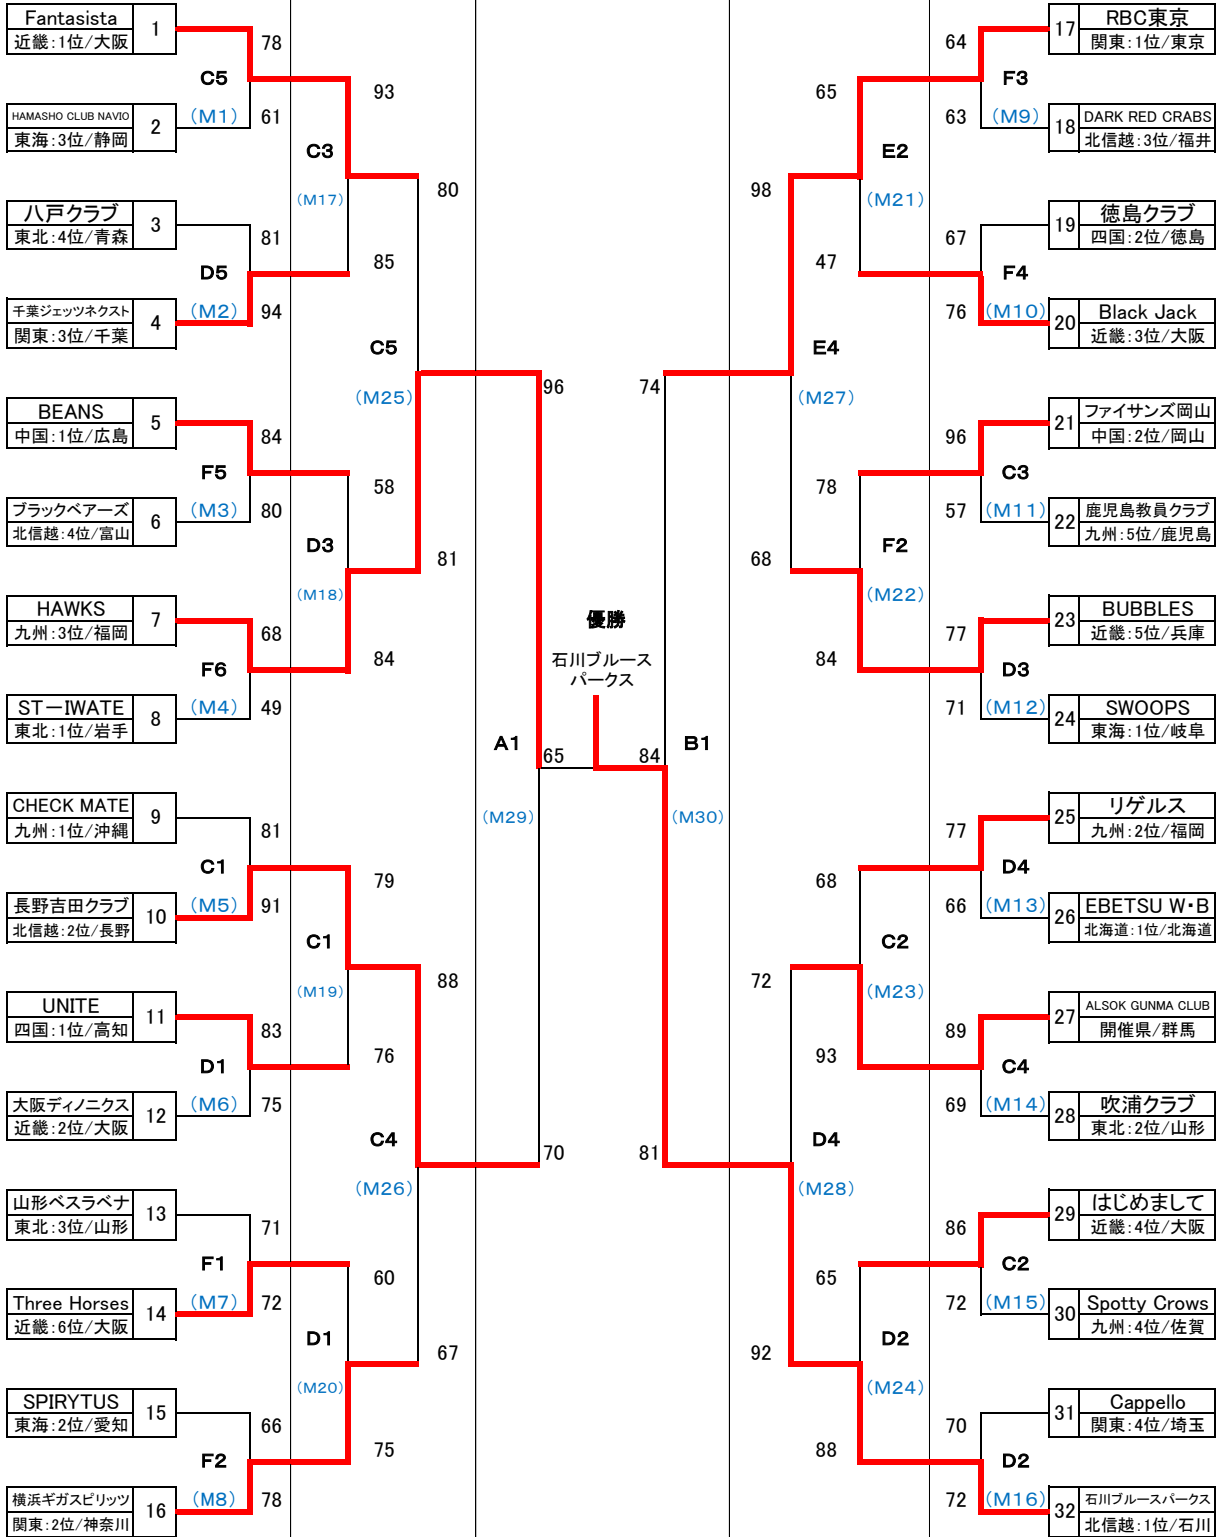

第43回全日本クラブバスケットボール選手権大会 男子組合せ

平成29年3月
18日(土)

19日(日)

20日(月)

19日(日)

18日(土)

会場 ALSOKぐんまアリーナ：メインアリーナ (A・B・C・D)
ヤマト市民体育館前橋 (E・F)

3月18、19、20日
3月18、19日

	第1試合	第2試合	第3試合	第4試合	第5試合	第6試合
3月18日(土)	9:00	10:35	12:10	13:45	15:20	16:55
3月19日(日)	9:00	10:35	12:10	13:45	15:20	—
3月20日(月)	9:30	3位表彰式	12:30	表彰式	—	—

第43回全日本クラブバスケットボール選手権大会 女子組合せ

平29年3月
18日(土)

19日(日)

20日(月)

19日(日)

18日(土)

会場 ALSOKぐんまアリーナ：メインアリーナ (A・B・C・D)
ヤマト市民体育館前橋 (E・F)

3月18、19、20日
3月18、19日

	第1試合	第2試合	第3試合	第4試合	第5試合	第6試合
3月18日(土)	9:00	10:35	12:10	13:45	15:20	16:55
3月19日(日)	9:00	10:35	12:10	13:45	15:20	—
3月20日(月)	9:30	3位表彰式	12:30	表彰式	—	—