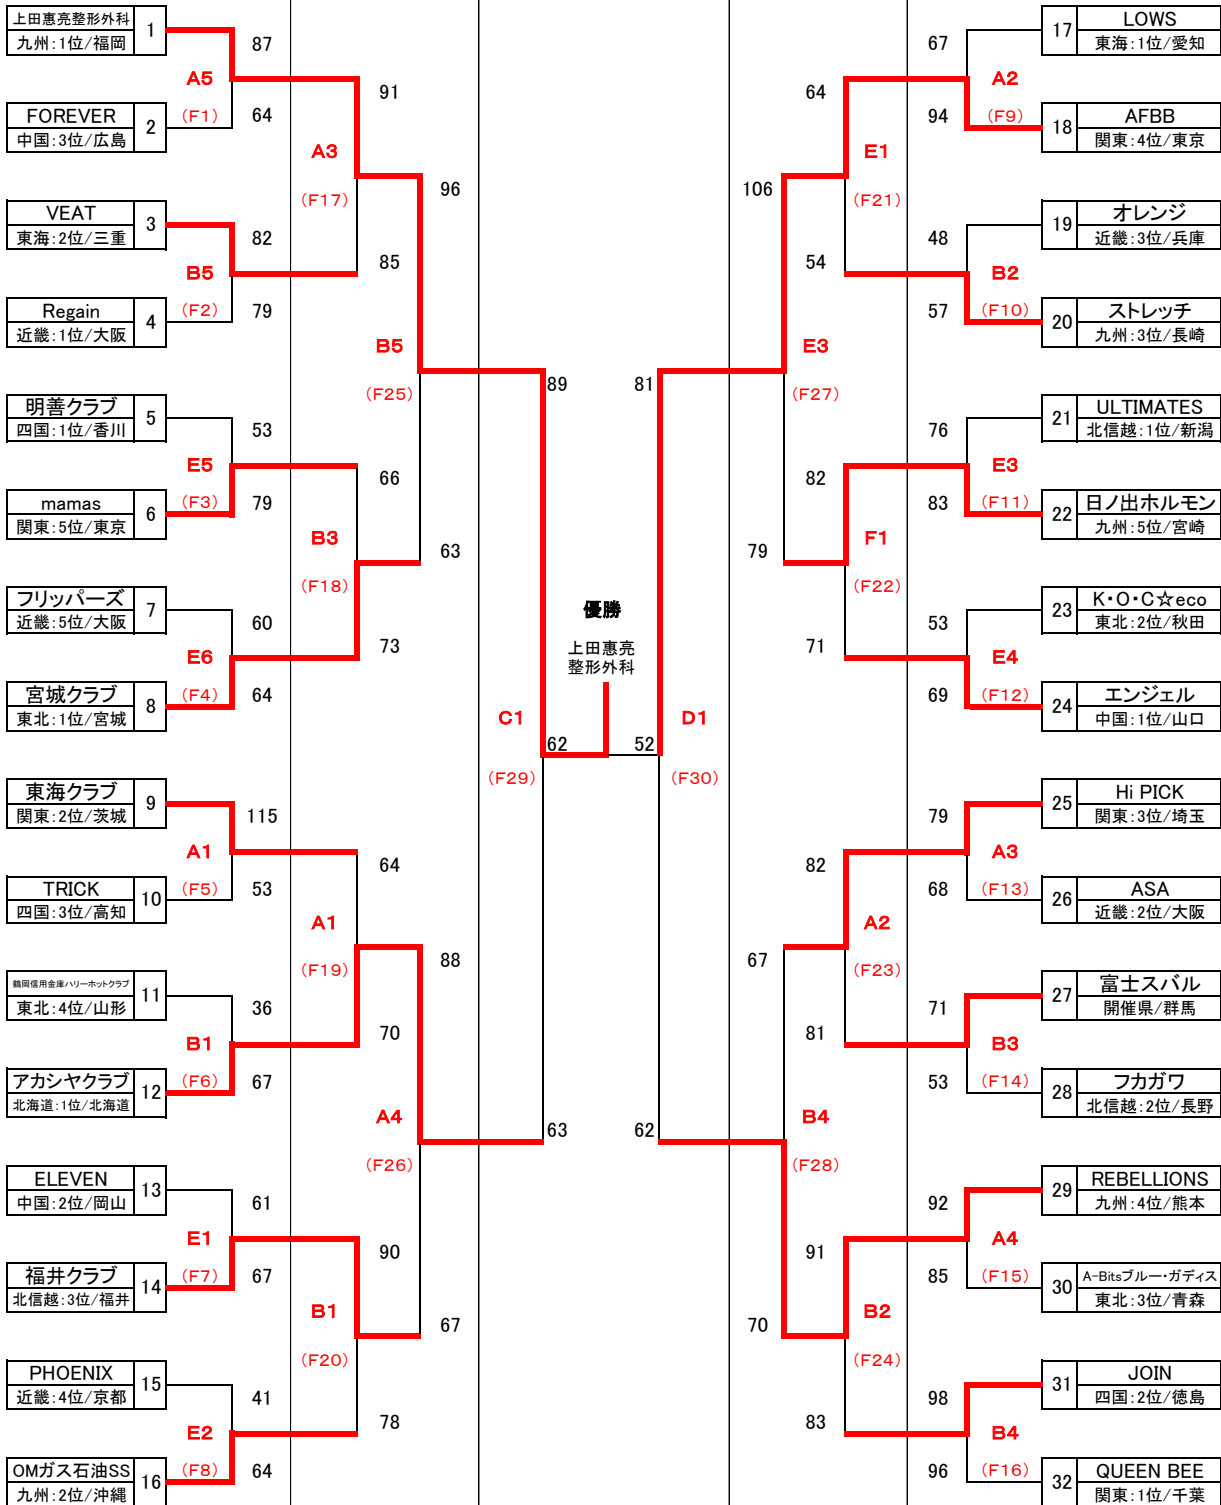

第43回全日本クラブバスケットボール選手権大会 男子組合せ

平成29年3月
18日(土)

19日(日)

20日(月)

19日(日)

18日(土)

会場 ALSOKぐんまアリーナ：メインアリーナ (A・B・C・D)
ヤマト市民体育館前橋 (E・F)

3月18、19、20日
3月18、19日

	第1試合	第2試合	第3試合	第4試合	第5試合	第6試合
3月18日(土)	9:00	10:35	12:10	13:45	15:20	16:55
3月19日(日)	9:00	10:35	12:10	13:45	15:20	—
3月20日(月)	9:30	3位表彰式	12:30	表彰式	—	—

第43回全日本クラブバスケットボール選手権大会 女子組合せ

平29年3月
18日(土)

19日(日)

20日(月)

19日(日)

18日(土)

会場 ALSOKぐんまアリーナ：メインアリーナ (A・B・C・D)
ヤマト市民体育館前橋 (E・F)

3月18、19、20日
3月18、19日

	第1試合	第2試合	第3試合	第4試合	第5試合	第6試合
3月18日(土)	9:00	10:35	12:10	13:45	15:20	16:55
3月19日(日)	9:00	10:35	12:10	13:45	15:20	—
3月20日(月)	9:30	3位表彰式	12:30	表彰式	—	—